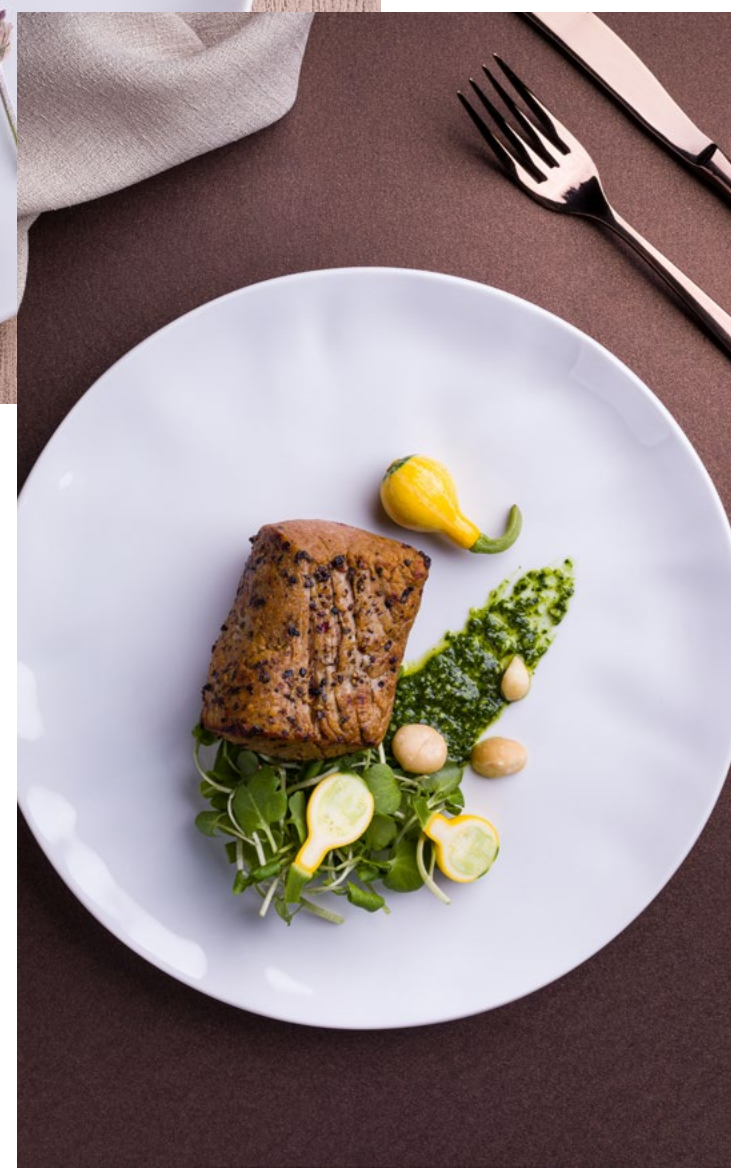

A linha Pingada está disponível com filete em Ouro e Prata.

veja pág. 167

* Diâmetro e altura da xícara.

A linha orgânica foi inspirada na aceitação da imperfeição da porcelana, trazendo em sua composição a combinação gastronômica com a beleza natural.