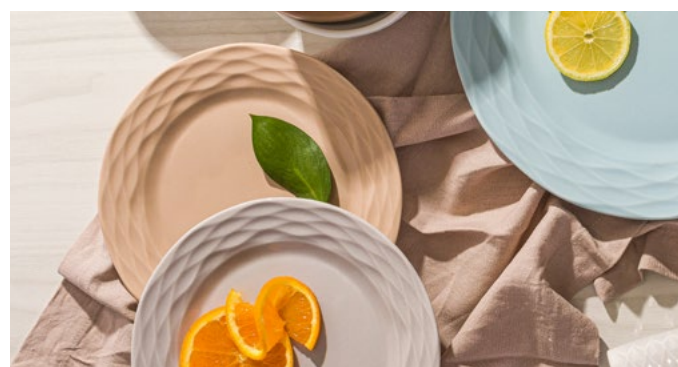

RELEVOS ONDAS

Ondas mecânicas propagam-se em meios materiais como sólidos, líquidos e gasosos. Marítimas, sísmicas, sonoras.

Foi inspirado na representação gráfica das ondas mecânicas que criamos essa nova linha de relevo para o portfólio da Germer. Uma linha sintética que traz em sua essência o movimento e a sinuosidade.