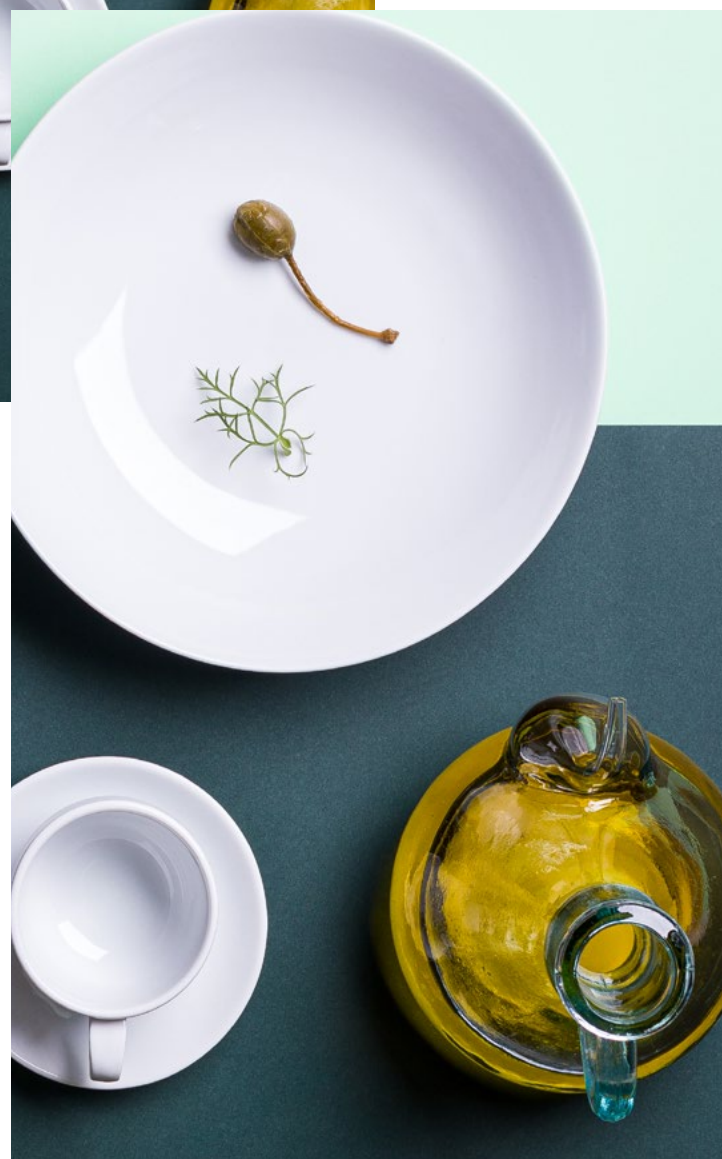

ÍNDICE

Prato Raso

Dinner Plate / Plato Llano

4.1965226.00

789 1658 78644-5 Ø 25,5 cm

4 789165878644-3 A 2,5 cm

- L -

12 peças C -

Prato Fundo

Soup Plate / Plato Hondo

4.1967423.00

789 1658 13435-2 Ø 21 cm

4 789165813435-0 A 4,5 cm

750 ml L -

12 peças C -

Prato Sobremesa

Dessert Plate / Plato de Postre

4.1964220.00

789 1658 78645-2 Ø 20,5 cm

4 789165878645-0 A 1,2 cm

- L -

12 peças C -

Pires Chá

Tea Saucer / Platillo Té

4.1991714.00

789 1658 03924-4 Ø 16 cm

4 789165803924-2 A 1 cm

- L -

12 peças C -

Pires Café

Coffee Saucer / Platillo Café

4.1991712.00

789 1658 79003-9 Ø 11,5 cm

4 789165879003-7 A 0,7 cm

- L -

12 peças C -

Xícara Chá

Tea Cup / Taza Té

4.1992820.00

789 1658 13431-4 Ø 9 cm

4 789165813431-2 A 6,4 cm

234 ml L -

12 peças C -

Xícara Café

Coffee Cup / Taza Café

4.1992088.00

789 1658 13433-8 Ø 6,8 cm

4 789165813433-6 A 4,8 cm

102 ml L -

12 peças C -

Xícara Chá com Pires

Tea Cup w/ Saucer / Taza Té c/ Platillo

4.1993820.00

789 1658 13952-4 Ø*9 cm

4 789165813952-2 A*6,4 cm

230 ml L -

12 peças C -

Xícara Café com Pires

Coffee Cup w/ Saucer / Taza Café c/ Platillo

4.1993088.00

789 1658 13449-9 Ø*6,8 cm

4 789165813449-7 A*4,7 cm

100 ml L -

12 peças C -

Kits disponíveis

available kits / kits disponibles

Jogo de Jantar 42 peças
(Dinner set 42 pieces / Juego de comedor 42 piezas)

Código

code/código

1933030.00

Jogo de Jantar 30 peças
(Dinner set 30 pieces / Juego de comedor 30 piezas)

1940024.00

Jogo de Jantar 20 peças
(Dinner set 20 pieces / Juego de comedor 20 piezas)

1933020.00

Kit 06 pratos rasos

(06 dinner plate kit / kit 6 platos llanos)

1997017.00

Kits disponíveis

available kits / kits disponibles

Kit 06 pratos fundos
(06 soup plate kit / kit 6 platos hondos)

Código

code/código

1997015.00

Kit 06 pratos sobremesa
(06 dessert plate kit / kit 6 platos postres)

1997010.00

Kit 06 xícaras chá com pires
(06 tea cup w/ saucer / kit 6 taza té c/ platillo)

1915016.00

1915013.00

Dimensões aproximadas. Pode existir variações de até 2% nas dimensões das peças.

A linha Convexa está disponível com filete em Ouro e Prata.

veja pág. 167
* Diâmetro e altura da xícara.