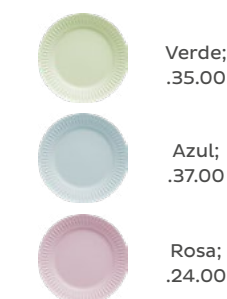

4777715.00

4735012.00

4736012.00

4739016.00

Disponíveis nas cores:

Verde;
.35.00

Azul;
.37.00

Rosa;
.24.00