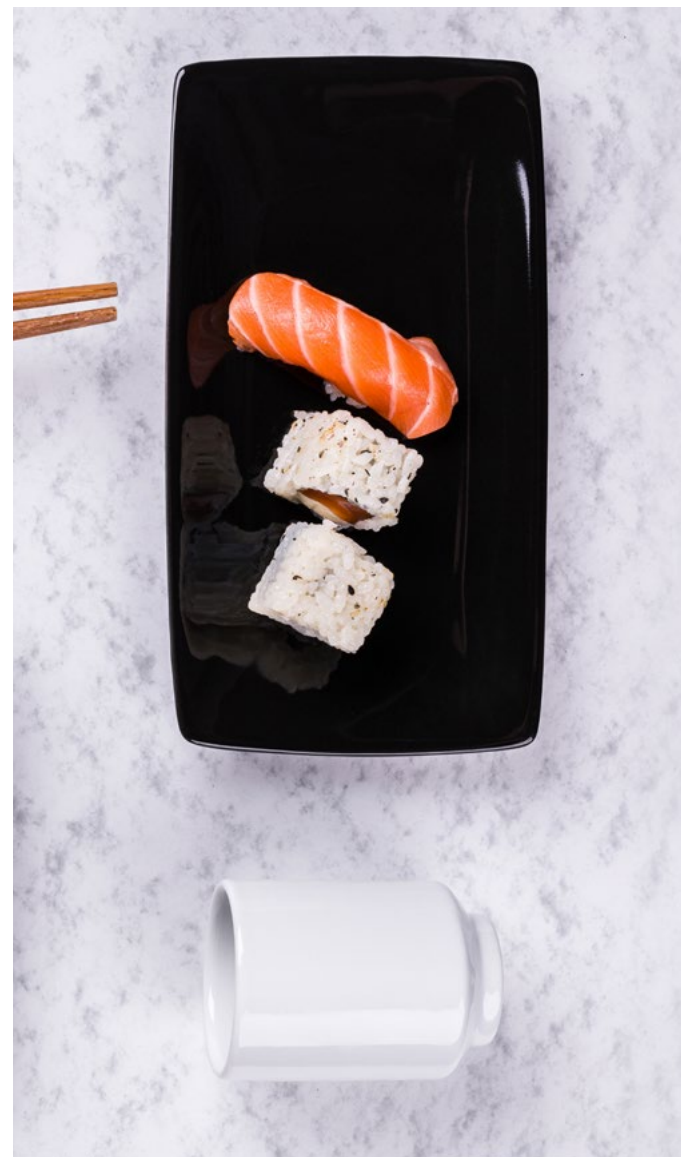

LINHAS GERMER

ORIENTAL

☰ ÍNDICE

Perfeita para servir pratos orientais, a linha Oriental conta com peças complementares que trazem à mesa costumes nipônicos, como o consumo de chás e do misoshiru.