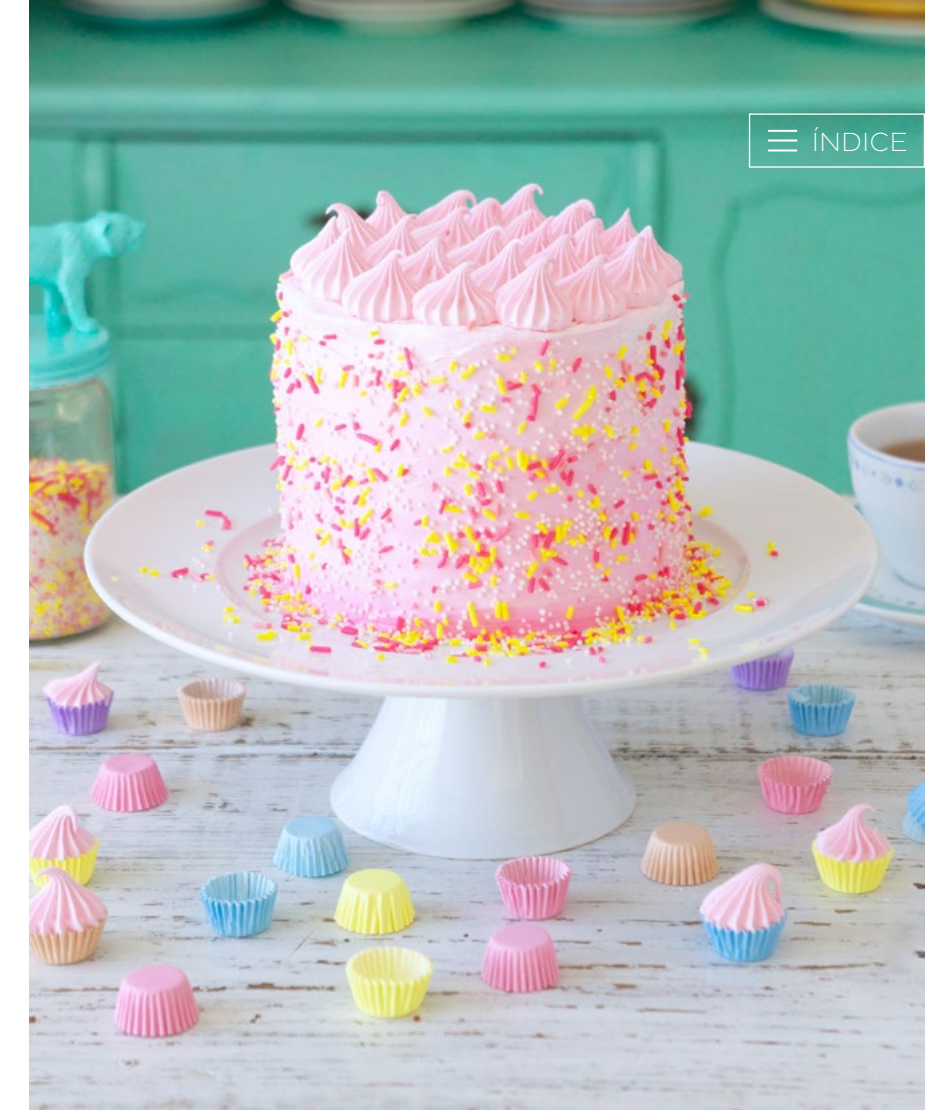

💰 5.2254541.00	
||||| 789 1658 02560-5	Ø 4 cm
📏 5 789165802560-0	A 8,5 cm
🍷 -	L -
📦 24 peças	C -

PRATOS BOLO COM PÉ

💰 1.3469027.00	
||||| 789 1658 94254-4	Ø 28 cm
📏 1 7891658942541	A 10 cm
🍷 -	L -
📦 01 peça	C -

💰 1.3469032.00	
||||| 789 1658 94261-2	Ø 31,8 cm
📏 1 7891658942619	A 11 cm
🍷 -	L -
📦 01 peça	C -

💰 1.7269027.00	
||||| 789 1658 94256-8	Ø 27,5 cm
📏 1 7891658942565	A 9,5cm
🍷 -	L -
📦 01 peça	C -

💰 1.7269032.00	
||||| 789 1658 94262-9	Ø 32,5 cm
📏 1 7891658942626	A 10 cm
🍷 -	L -
📦 01 peça	C -

💰 1.5872029.00	
||||| 789 1658 94285-8	Ø 28,5 cm
📏 1 789165894285-5	A 8,5 cm
🍷 -	L -
📦 01 peça	C -

💰 1.1869027.00	
||||| 789 1658 94258-2	Ø 27,5 cm
📏 1 7891658942589	A 10 cm
🍷 -	L -
📦 01 peça	C -

💰 1.1869032.00	
||||| 789 1658 94265-0	Ø 32 cm
📏 1 7891658942657	A 10 cm
🍷 -	L -
📦 01 peça	C -

💰 1.5872032.00	
||||| 789 1658 94288-9	Ø 31,5 cm
📏 1 789165894288-6	A 10 cm
🍷 -	L -
📦 01 peça	C -

ÍNDICE