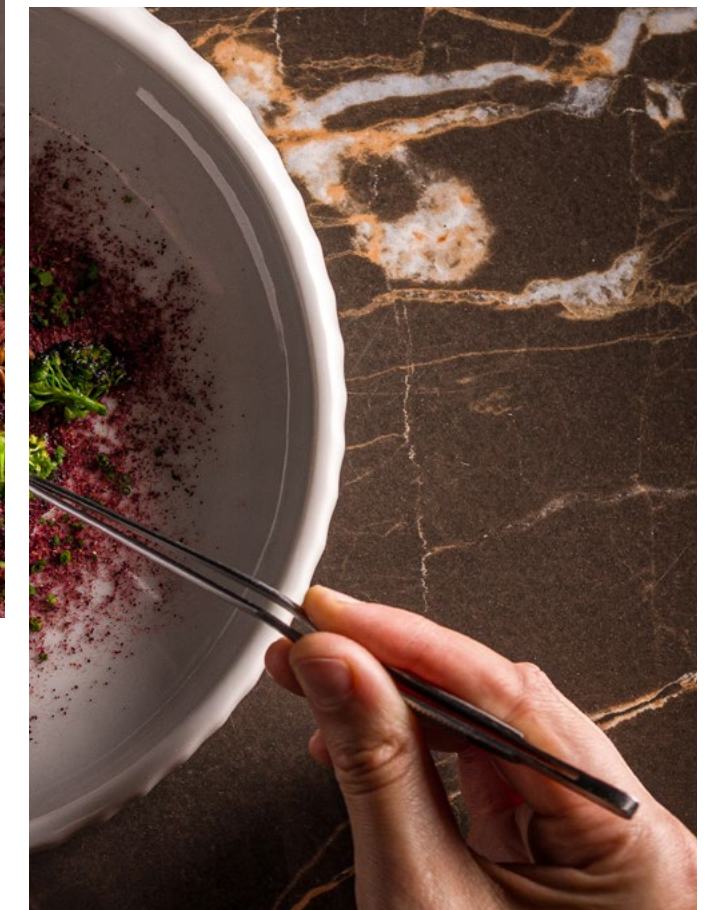

NINHO

Prato Ninho P

Presentation plate / Plato Presentación
7.4064222.00

7891658290911	Ø 21 cm
77891658290910	A 5,5 cm
-	L -
2 peças	C -

Prato Ninho G

Presentation plate / Plato Presentación
7.4067328.00

7891658290928	Ø 27 cm
77891658290927	A 7,5 cm
-	L -
2 peças	C -

Disponíveis nas cores:

Dimensões aproximadas. Pode existir variações de até 2% nas dimensões das peças.