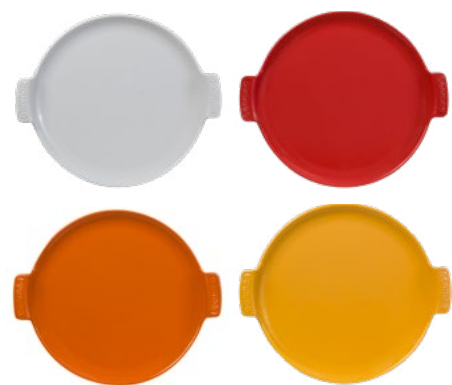

Forma de pizza – Kit Multicolor
Pizza Form – Kit Multicolor

🛒 8839008.19.00	
||||| 7891658195360	Ø 32 cm
📏 -	A 2,5 cm
📏 -	L -
📦 04 peças	C -

Disponível nas cores: